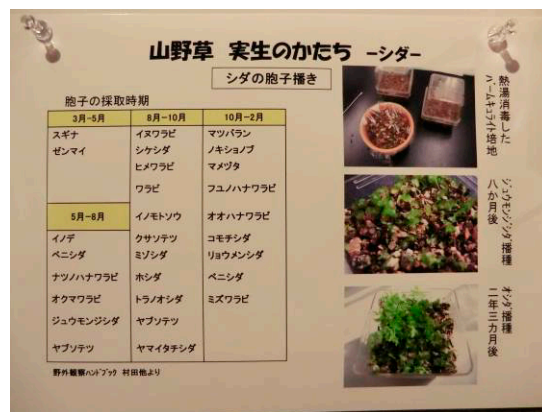

山野草の花とタネの形、実生の形

伊東吉夫 (ひとはく連携活動グループ 希少植物研究会)

長年に渡り色々な山野草のタネを播いて実生増殖を行っています。ひとはくでも、実生や挿し木等による増殖のセミナーを開催。今回は年間を通して記録した庭や里の山野草の花写真と組み合わせ、主に秋に見られた山野草のタネの形を写真にて紹介し、同時に実生増殖の苗木の姿も合わせて紹介します。自然を守るための一助になることを願って取り組んでいます。

写真 展示作品